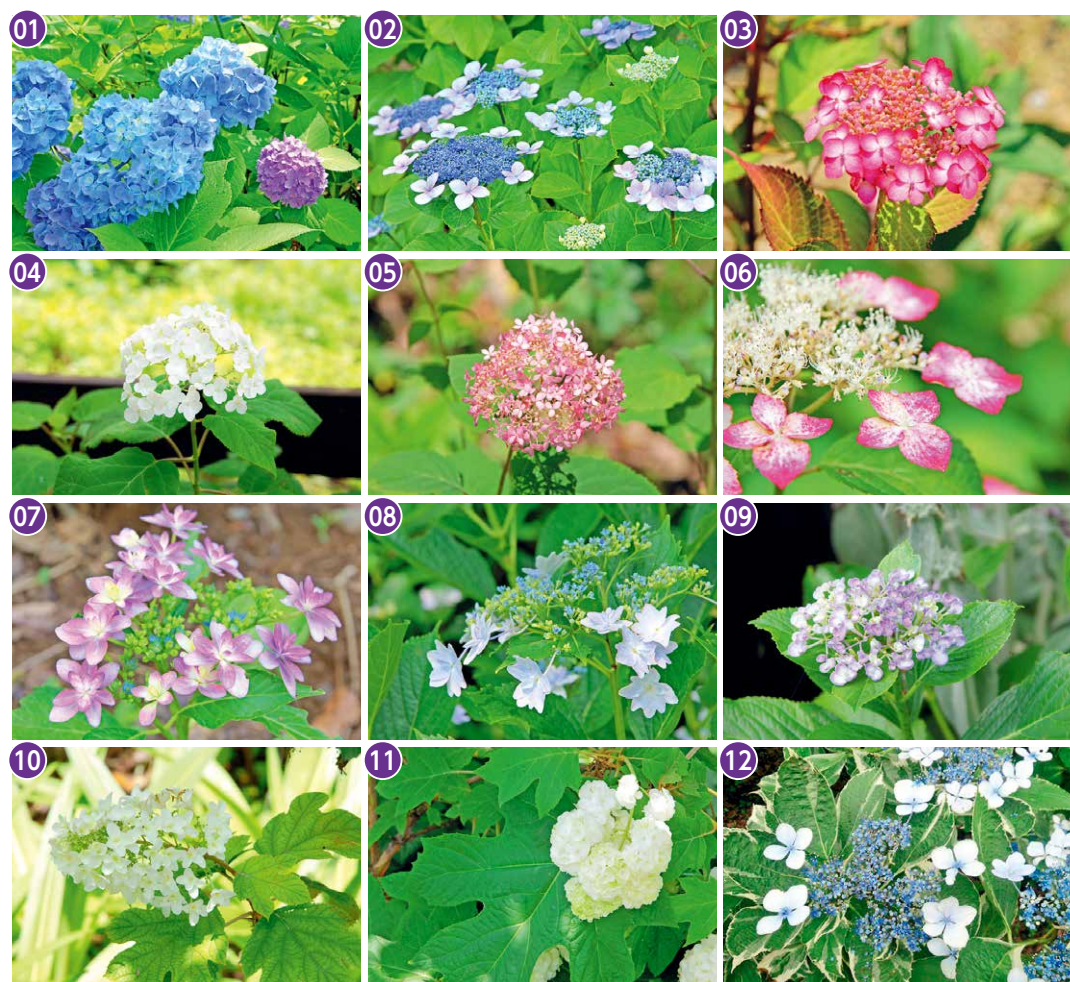

### 5月～6月

- 01 ストケシア
- 02 ダイアンサス (別名ナデシコ)
- 03 チェリーセージ
- 04 セントランサス (別名ペニカノコソウ)
- 05 シラン
- 06 バイカウツギ・ベルエトワール
- 07 シラー・ベルピアナ
- 08 アカバナリリハコベ
- 09 ヒューケラ
- 10 バラ・レオナルドダビンチ
- 11 バラ・ピンクサクリーナ
- 12 ギリア・レプタンサブルー
- 13 ジキタリス
- 14 シシリンチウム・ストリアタム
- 15 シモツケ

- 16 ビオラ・コルナータ
- 17 バーバスカム・アルビフロラム
- 18 チャイブ
- 19 ラミウム
- 20 ポリジ
- 21 ラナンキュラス・アクリス
- 22 ガイラルディア
- 23 リシマキア・ブンクタータ
- 24 ラムズイヤー
- 25 アストラランチア・マヨール
- 26 オルラヤ
- 27 ハニーサックル (別名スイカズラ)
- 28 スカビオサ
- 29 キリンソウ
- 30 アルンクス・ディオクス

### 紫陽花 特集

- 01 ホンアジサイ
- 02 ガクアジサイ
- 03 アジアンビューティ
- 04 アナベル
- 05 ピンクアナベル
- 06 紅ガクアジサイ
- 07 ダンスパーティー
- 08 墨田の花火
- 09 ウズアジサイ
- 10 カシワバアジサイ
- 11 カシワバアジサイ・ハーモニー
- 12 ファイリガクアジサイ

6月～7月

- 01 ペンステモン・ガーネット
- 02 コリウス
- 03 イベリス・キャンディタフト
- 04 ノコギリソウ
- 05 ホリホック・ニグラ (別名タチアオイ)
- 06 デルフィニウム・ミントブルー
- 07 バーベイン
- 08 バーベナ・ボナリエンシス
- 09 ゲラニウム (別名フウロ)
- 10 ムスクマロウ
- 11 マロウ・ブルー
- 12 メドーセージ
- 13 ヤツシロソウ
- 14 八重咲メドースイート
- 15 細葉ヒペリカム